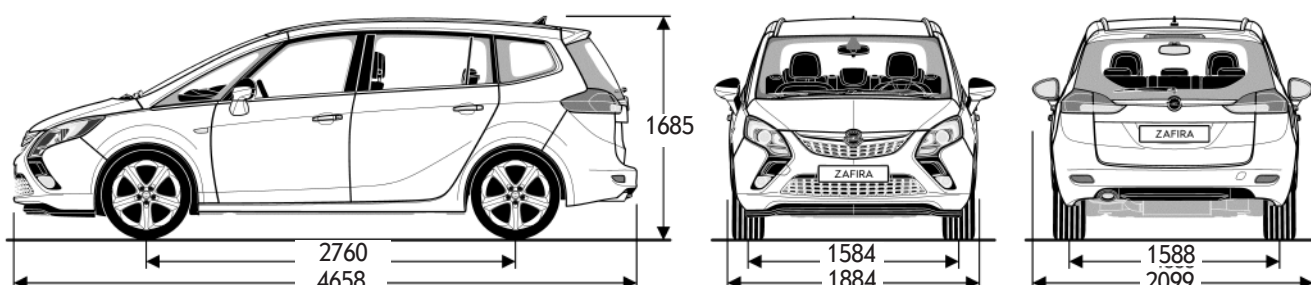

OPEL ZAFIRA TOURER

Технические данные

Wir leben Autos.

ДВИГАТЕЛЬ	1.8 Ecotec MT-5	1.4 Turbo ECOTEC MT-6/AT-6	2.0 CDTI ECOTEC MT-6	2.0 CDTI ECOTEC AT-6	2.0 CDTI ECOTEC AT-6
Число цилиндров	4	4	4	4	4
Рабочий объем (см3)	1796	1364	1956	1956	1956
Мощность (кВт)	85	103	96	96	121
Мощность (л.с.)	115	140	130	130	165
Крутящий момент Нм	175	200	300	300	350
Трансмиссия/Коробка передач	5-МКПП	6-МКПП / 6-АКПП	6-МКПП	6-АКПП	6-АКПП
Тормозная система с ABS, EBD, ESP	•	•	•	•	•
Эксплуатационные характеристики					
Разгон 0-100 км/ч (сек)	12,9	10.8/10.9	11,4	11,5	9,9
Макс скорость (км/ч)	185	200 / 197	191	192	205
Расход топлива					
Городской режим (л/100 км)	9,7	8.8 / 9.7	6,4	8,2	8,0
Загородный режим (л/100 км)	5,8	5.5 / 5.8	4,5	5,0	4,9
Смешанный режим (км/100 км)	7,2	6.7 / 7.2	5,2	6,2	6,0
ВНЕШНИЕ ГАБАРИТЫ					
Длина (мм)	4658	4658	4658	4658	4658
Шир. с зеркалами/без зеркал (мм)	2099/1884	2099/1884	2099/1884	2099/1884	2099/1884
Высота (мм)	1685	1685	1685	1685	1685
Колесная база (мм)	2760	2760	2760	2760	2760
Колея передних\задних колес (мм)	1584/1588	1584/1588	1584/1588	1584/1588	1584/1588
Мин диаметр разворота (м)	11,4	11,4	11,4	11,4	11,4
ВНУТРЕННИЕ ГАБАРИТЫ					
Объем багажного отделения (л)	710	710	710	710	710
Объем багажного отделения со сложен. задн. сиденьями (л)	1860	1860	1860	1860	1860
МАССА					
Снаряженная масса (кг)	1571	1613	1733	1733/1760	1733
Полная разрешенная масса (кг)	2150	2285 / 2315	2390	2435	2425
Масса буксируемого прицепа, не оснащенного тормозами (кг)	750	750	750	750	750
Масса буксируемого прицепа, оснащенного тормозами (кг)	800	1250	1200 / 1300	1200 / 1300	1350 / 1400