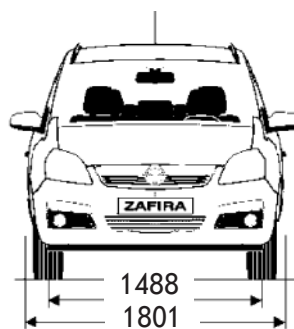

ОPEL ZAFIRA

Технические данные

Wir leben Autos.

ДВИГАТЕЛЬ	Z 18 XER
Число цилиндров	4
Объем см ³	1796
Мощность кВт	103 @ 6300
Мощность л.с.	140 @ 6300
Крутящий момент Нм	175 @ 3800
Трансмиссия	5-МКПП/5-РКПП
Тормозная система с ABS, EBD	•
Диаметр тормозных дисков (передних/задних) мм	280/264
Тип усилителя рулевого управления	ЭГУР
Эксплуатационные характеристики	
Разгон 0-100 км/ч (сек)	11.5/12.9
Максимальная скорость км/ч	197
Расход топлива	
Городской режим л/100 км	9.8/9.6
Загородный режим л/100 км	5.9/5.7
Смешанный режим л/100 км	7.3/7.1
ВНЕШНИЕ ГАБАРИТЫ	
Длина	4467 мм
Ширина с зеркалами/без зеркал	2025/1801 мм
Высота	1635 мм
Колесная база	2703 мм
Колея передних/задних колес	1488/1512 мм
Минимальный диаметр разворота	11.5 м
ВНУТРЕННИЕ ГАБАРИТЫ	
Объем багажного отделения	540 л
Объем багажного отделения со сложенными задними сиденьями	1070 л
МАССА	
Снаряженная масса	1505-1635 кг
Полная разрешенная масса	2075-2095 кг
Масса буксируемого прицепа, не оснащенного тормозами	750 кг
Масса буксируемого прицепа, оснащенного тормозами	1300 кг