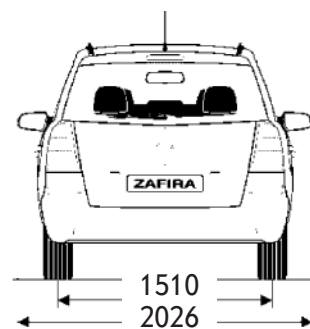

ОPEL ZAFIRA

Технические данные

Wir leben Autos.

ДВИГАТЕЛЬ	Z 18 XER
Число цилиндров	4
Объем см ³	1796
Мощность кВт	103 @ 6300
Мощность л.с.	140 @ 6300
Крутящий момент Нм	175 @ 3800
Трансмиссия	5-МКПП/5-РКПП
Тормозная система с ABS, EBD	•
Диаметр тормозных дисков (передних/задних) мм	280/264
Тип усилителя рулевого управления	ЭГУР
Эксплуатационные характеристики	
Разгон 0-100 км/ч (сек)	11.5/12.9
Максимальная скорость км/ч	197
Расход топлива	
Городской режим л/100 км	9.8/9.6
Загородный режим л/100 км	5.9/5.7
Смешанный режим л/100 км	7.3/7.1
ВНЕШНИЕ ГАБАРИТЫ	
Длина	4467 мм
Ширина с зеркалами/без зеркал	2025/1801 мм
Высота	1635 мм
Колесная база	2703 мм
Колея передних/задних колес	1488/1512 мм
Минимальный диаметр разворота	11.5 м
ВНУТРЕННИЕ ГАБАРИТЫ	
Объем багажного отделения	540 л
Объем багажного отделения со сложенными задними сиденьями	1070 л
МАССА	
Снаряженная масса	1505-1635 кг
Полная разрешенная масса	2075-2095 кг
Масса буксируемого прицепа, не оснащенного тормозами	750 кг
Масса буксируемого прицепа, оснащенного тормозами	1300 кг