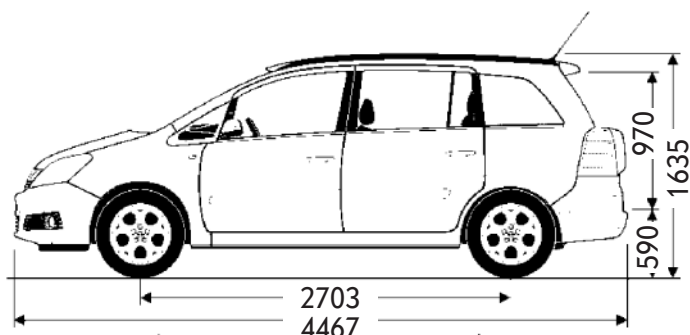

ОPEL ZAFIRA

Технические данные

Wir leben Autos.

ДВИГАТЕЛЬ	Z 18 XER
Число цилиндров	4
Объем см ³	1796
Мощность кВт	103 @ 6300
Мощность л.с.	140 @ 6300
Крутящий момент Нм	175 @ 3800
Трансмиссия	5-МКПП/5-РКПП
Тормозная система с ABS, EBD	•
Диаметр тормозных дисков (передних/задних) мм	280/264
Тип усилителя рулевого управления	ЭГУР
Эксплуатационные характеристики	
Разгон 0-100 км/ч (сек)	11.5/12.9
Максимальная скорость км/ч	197
Расход топлива	
Городской режим л/100 км	9.8/9.6
Загородный режим л/100 км	5.9/5.7
Смешанный режим л/100 км	7.3/7.1
ВНЕШНИЕ ГАБАРИТЫ	
Длина	4467 мм
Ширина с зеркалами/без зеркал	2025/1801 мм
Высота	1635 мм
Колесная база	2703 мм
Колея передних/задних колес	1488/1512 мм
Минимальный диаметр разворота	11.5 м
ВНУТРЕННИЕ ГАБАРИТЫ	
Объем багажного отделения	540 л
Объем багажного отделения со сложенными задними сиденьями	1070 л
МАССА	
Снаряженная масса	1505-1635 кг
Полная разрешенная масса	2075-2095 кг
Масса буксируемого прицепа, не оснащенного тормозами	750 кг
Масса буксируемого прицепа, оснащенного тормозами	1300 кг