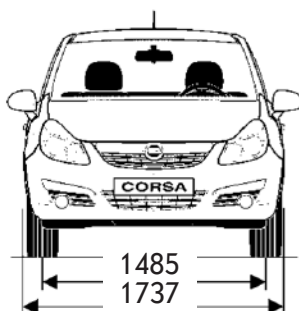

OPEL CORSA 3/5 - дверная

Технические данные

Wir leben Autos.

ДВИГАТЕЛЬ	A 10 XER	A 12 XER	A 14 XER	A 16 LER
Число цилиндров	3	4	4	4
Объем см ³	998	1229	1398	1598
Мощность кВт	48 @ 5300	63 @ 5600	74 @ 6000	141 @ 5850
Мощность л.с.	65 @ 5300	85 @ 5600	100 @ 6000	192 @ 5850
Крутящий момент Нм	90 @ 4000	115 @ 4000	130 @ 4000	230 @ 1980 - 5850
Трансмиссия	5-МКПП	5-МКПП / 5-РКПП	5-МКПП/4-АКПП	6-МКПП
Тормозная система с ABS, EBD	•	•	•	ESP +
Диаметр тормозных дисков (передних/задних) мм	257/-	257/-	257/-	308/264
Тип усилителя рулевого управления	ЭУР	ЭУР	ЭУР	ЭУР
Эксплуатационные характеристики				
Разгон 0-100 км/ч (сек)	18.2	13.6/14.9	11.9/13.9	7.2
Максимальная скорость км/ч	155	172	180/172	225
Расход топлива				
Городской режим л/100 км	6.3	6.9/6.5	7.0/7.5	9.8
Загородный режим л/100 км	4.2	4.4/4.2	4.6/4.7	5.9
Смешанный режим л/100 км	5	5.3/5.1	5.5/5.7	7.3
ВНЕШНИЕ ГАБАРИТЫ				
Длина	3999 мм			
Ширина с зеркалами/без зеркал	1944/1737 мм			
Высота	1488 мм			
Колесная база	2511 мм			
Колея передних/задних колес	1485/1478 мм			
Минимальный диаметр разворота	11 м			
ВНУТРЕННИЕ ГАБАРИТЫ				
Объем багажного отделения	285 л			
Объем багажного отделения со сложенными задними сиденьями седан/хэтчбек	690 л			
МАССА				
Снаряженная масса	1100-1278 кг			
Полная разрешенная масса	1545-1735 кг			
Масса буксируемого прицепа, не оснащенного тормозами	450 кг			
Масса буксируемого прицепа, оснащенного тормозами	750 кг			