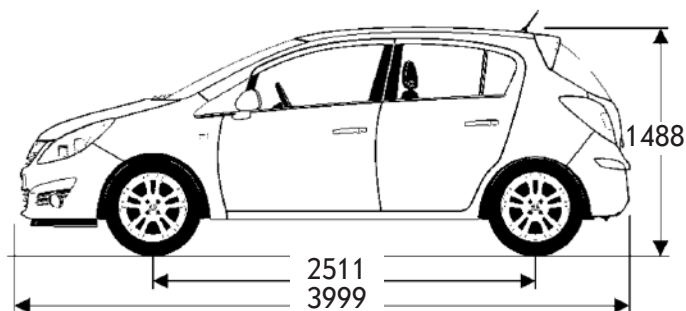

OPEL CORSA 3/5 - дверная

Технические данные

Wir leben Autos.

ДВИГАТЕЛЬ	A 10 XER	A 12 XER	A 14 XER	A 16 LER
Число цилиндров	3	4	4	4
Объем см ³	998	1229	1398	1598
Мощность кВт	48 @ 5300	63 @ 5600	74 @ 6000	141 @ 5850
Мощность л.с.	65 @ 5300	85 @ 5600	100 @ 6000	192 @ 5850
Крутящий момент Нм	90 @ 4000	115 @ 4000	130 @ 4000	230 @ 1980 - 5850
Трансмиссия	5-МКПП	5-МКПП / 5-РКПП	5-МКПП/4-АКПП	6-МКПП
Тормозная система с ABS, EBD	•	•	•	ESP +
Диаметр тормозных дисков (передних/задних) мм	257/-	257/-	257/-	308/264
Тип усилителя рулевого управления	ЭУР	ЭУР	ЭУР	ЭУР
Эксплуатационные характеристики				
Разгон 0-100 км/ч (сек)	18.2	13.6/14.9	11.9/13.9	7.2
Максимальная скорость км/ч	155	172	180/172	225
Расход топлива				
Городской режим л/100 км	6.3	6.9/6.5	7.0/7.5	9.8
Загородный режим л/100 км	4.2	4.4/4.2	4.6/4.7	5.9
Смешанный режим л/100 км	5	5.3/5.1	5.5/5.7	7.3
ВНЕШНИЕ ГАБАРИТЫ				
Длина	3999 мм			
Ширина с зеркалами/без зеркал	1944/1737 мм			
Высота	1488 мм			
Колесная база	2511 мм			
Колея передних/задних колес	1485/1478 мм			
Минимальный диаметр разворота	11 м			
ВНУТРЕННИЕ ГАБАРИТЫ				
Объем багажного отделения	285 л			
Объем багажного отделения со сложенными задними сиденьями седан/хэтчбек	690 л			
МАССА				
Снаряженная масса	1100-1278 кг			
Полная разрешенная масса	1545-1735 кг			
Масса буксируемого прицепа, не оснащенного тормозами	450 кг			
Масса буксируемого прицепа, оснащенного тормозами	750 кг			