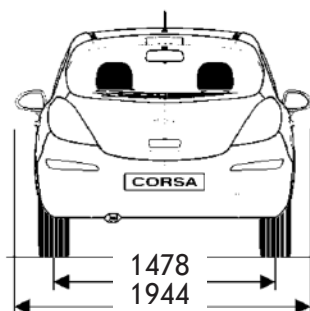

OPEL CORSA 3/5 - дверная

Технические данные

Wir leben Autos.

ДВИГАТЕЛЬ	A 10 XER	A 12 XER	A 14 XER	A 16 LER
Число цилиндров	3	4	4	4
Объем см ³	998	1229	1398	1598
Мощность кВт	48 @ 5300	63 @ 5600	74 @ 6000	141 @ 5850
Мощность л.с.	65 @ 5300	85 @ 5600	100 @ 6000	192 @ 5850
Крутящий момент Нм	90 @ 4000	115 @ 4000	130 @ 4000	230 @ 1980 - 5850
Трансмиссия	5-МКПП	5-МКПП / 5-РКПП	5-МКПП/4-АКПП	6-МКПП
Тормозная система с ABS, EBD	•	•	•	ESP +
Диаметр тормозных дисков (передних/задних) мм	257/-	257/-	257/-	308/264
Тип усилителя рулевого управления	ЭУР	ЭУР	ЭУР	ЭУР
Эксплуатационные характеристики				
Разгон 0-100 км/ч (сек)	18.2	13.6/14.9	11.9/13.9	7.2
Максимальная скорость км/ч	155	172	180/172	225
Расход топлива				
Городской режим л/100 км	6.3	6.9/6.5	7.0/7.5	9.8
Загородный режим л/100 км	4.2	4.4/4.2	4.6/4.7	5.9
Смешанный режим л/100 км	5	5.3/5.1	5.5/5.7	7.3
ВНЕШНИЕ ГАБАРИТЫ				
Длина	3999 мм			
Ширина с зеркалами/без зеркал	1944/1737 мм			
Высота	1488 мм			
Колесная база	2511 мм			
Колея передних/задних колес	1485/1478 мм			
Минимальный диаметр разворота	11 м			
ВНУТРЕННИЕ ГАБАРИТЫ				
Объем багажного отделения	285 л			
Объем багажного отделения со сложенными задними сиденьями седан/хэтчбек	690 л			
МАССА				
Снаряженная масса	1100-1278 кг			
Полная разрешенная масса	1545-1735 кг			
Масса буксируемого прицепа, не оснащенного тормозами	450 кг			
Масса буксируемого прицепа, оснащенного тормозами	750 кг			